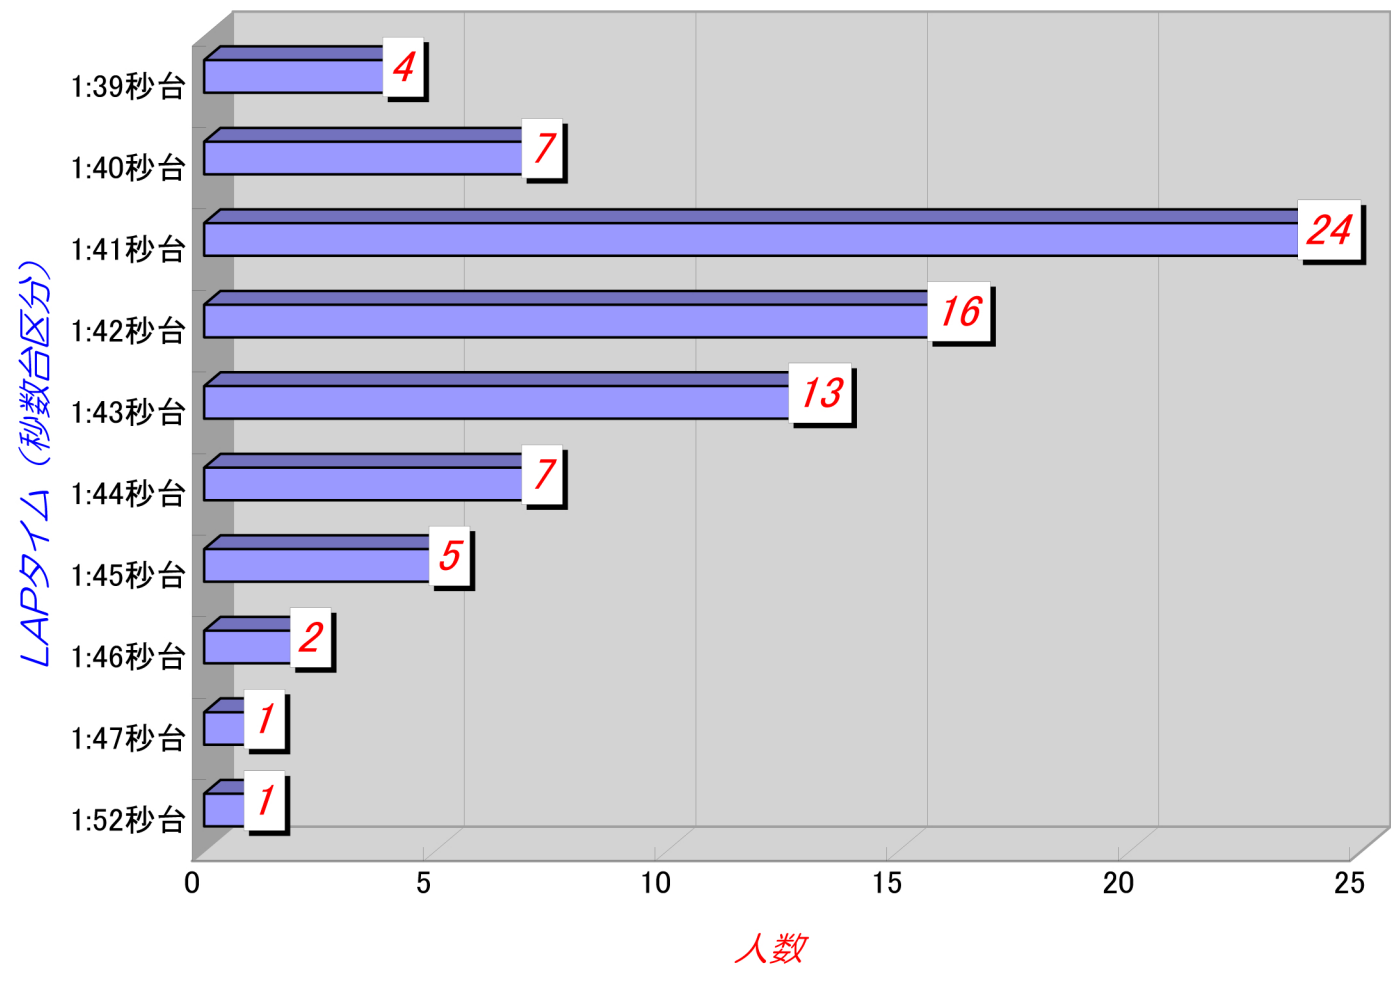

最終参加人数 80名

平均タイム  
中央タイム

1:42.773  
1:42.469

使用車種	台数
Porsche 991 II GT3 R	15
Audi R8 LMS Evo II	14
BMW M4 GT3	11
HONDA NSX GT3 Evo	8
McLaren 720S GT3	7
Ferrari 488 GT3 Evo	5
Lamborghini Huracan GT3 Evo	5
AMR V8 Vantage GT3	4
Bentley Continental GT3	3
MercedesBenz AMG GT3	3
NISSAN GT-R NISMO GT3	3
Audi R8 LMS Evo	1
Lamborghini Huracan ST Evo2	1
AMR V12 Vantage GT3	0
BMW M6 GT3	0
Emil Frey Jaguar G3	0
Lexus RC F GT3	0
Porsche 991 GT3 R	0
Porsche 992 GT3 Cup	0
Reiter Engineering R-EX GT3	0
不明	0
計	80