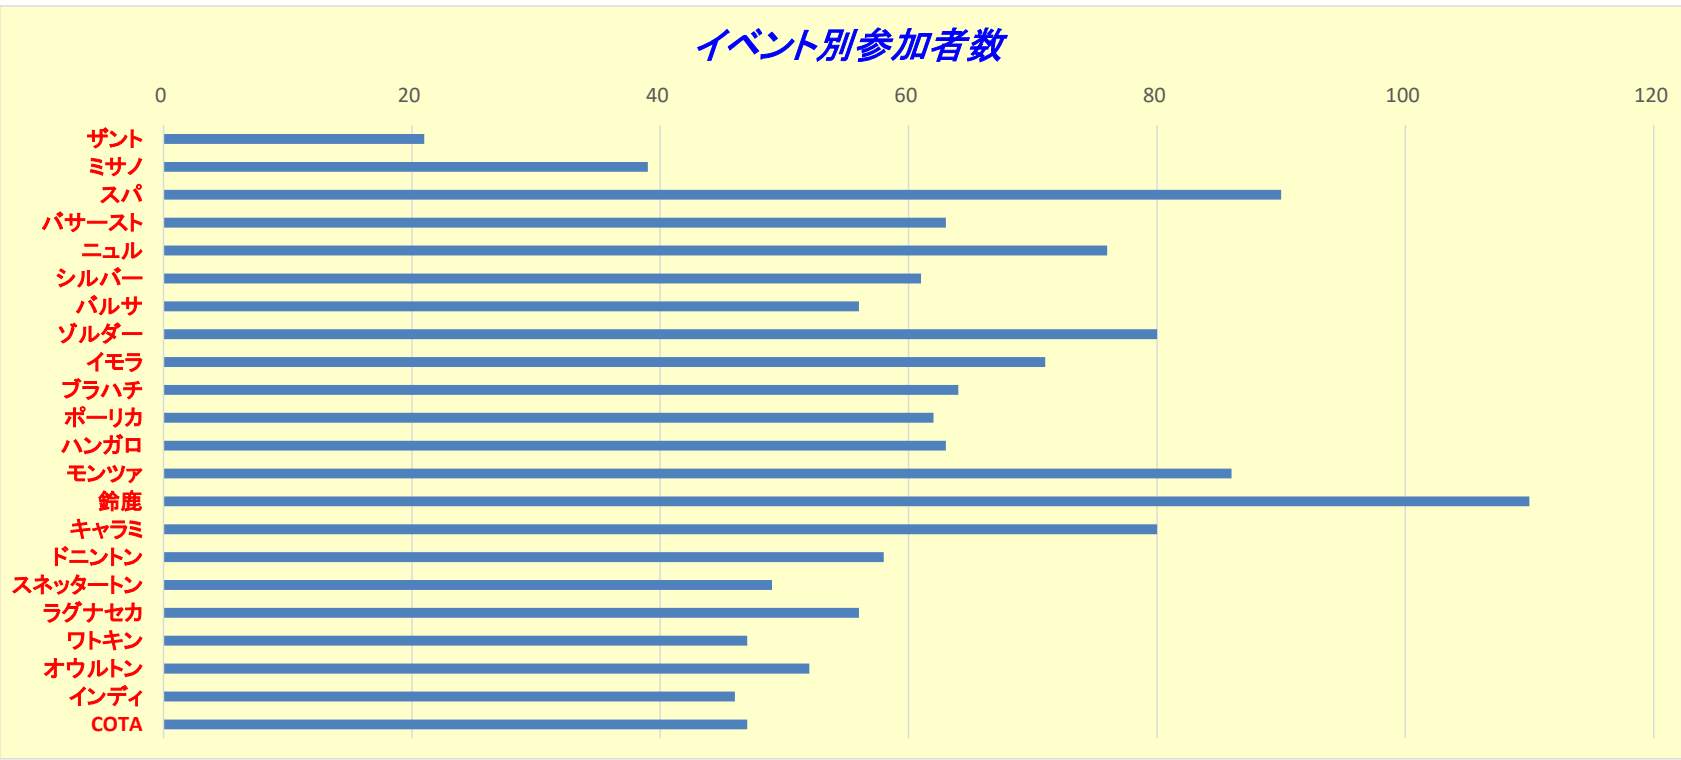

Twitterタイムアタック企画

#ACCxxアタックシリーズ

全コース全ドライバー△タイム総集計!

アタックコース	参加人数
ザント	21
ミサノ	39
スパ	90
パサースト	63
ニュル	76
シルバー	61
バルサ	56
ゾルダー	80
イモラ	71
ブラハチ	64
ポーリカ	62
ハンガロ	63
モンツァ	86
鈴鹿	110
キャラミ	80
ドニントン	58
スネッタートン	49
ラグナセカ	56
ワトキン	47
オウルトン	52
インディ	46
COTA	47
平均	62.6